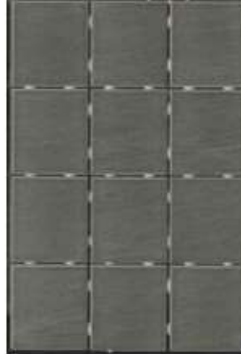

Pro Stone 30x60cm, 60x60cm tai mosaiikki 5x5cm (30x30cm)

Light grey

Mosaiikki

Anthracite

Mosaiikki

Black

Mosaiikki

LATTIALAATTA:

Exil 10x10cm R9

White

Grey Anthracite

Mineral 10x10cm

Grey

Pietra Di Vals 10x10cm

Grey

Grey

Black

Anthracite

Anthracite

Kattopaneeli

Tervaleppä 15x88mm STP

Valkolakattu kuusi 14x120mm STP

Suihkuseinä, Tammiholma

Kääntyvä, sävy Savu 700mm